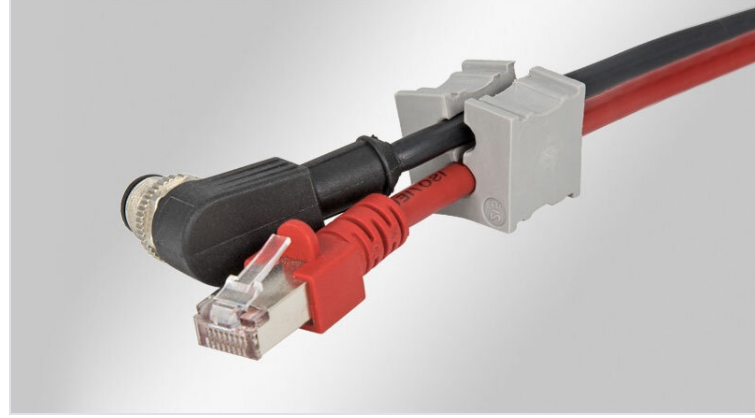

KT CR multi | KT CR special | Çoklu kablo insertleri / özel insertler, gri

temiz odalarda kullanım için / IP54 / UL Type 12

KT CR multi modelindeki insertler aşağıda belirtilen kablo giriş sistemlerinde kullanılır:

- [KEL-U CR kablo giriş çerçeveleri](#)

Çok amaçlı ve özel kablo insertleri ile kabloların sızdırmazlıkları IP 54 / UL Type 12.

Çoklu insert kullanıldığında kablo girişlerindeki yoğunluk yükseltilir. Büyük adaptör inserti ATG CR ile küçük KT CR inserti kullanma imkanı sunmaktadır böylelikle bu alanı 1 mm'lik sıkma alanına kadar düşürülür.